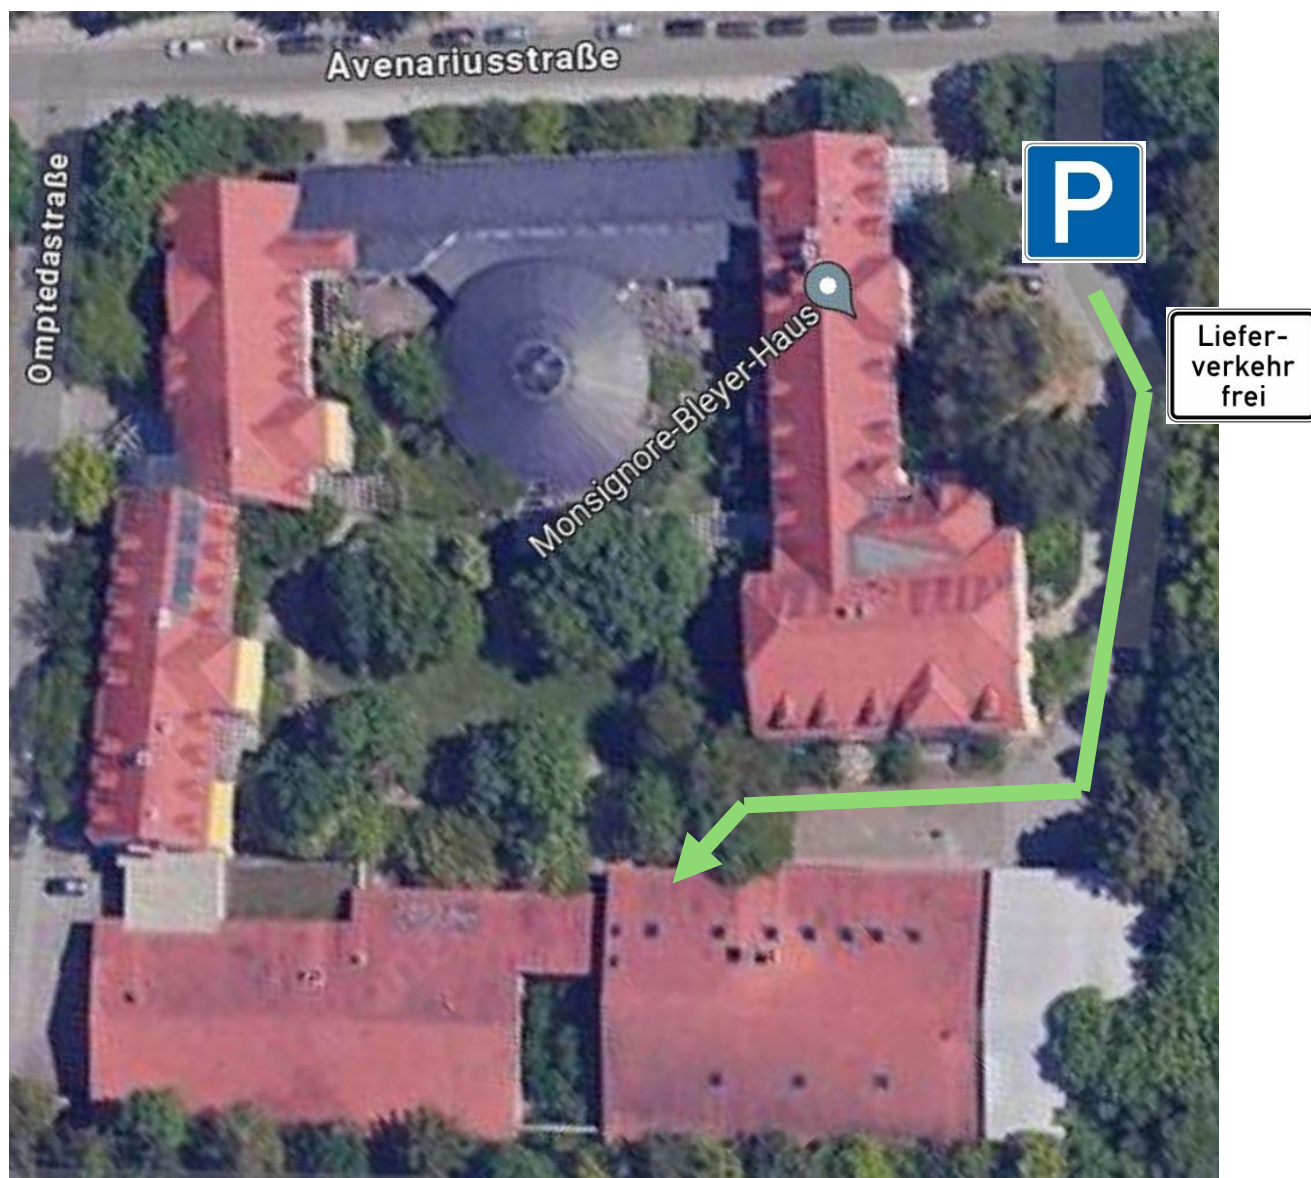

Wegbeschreibung

zum

Tanzraum im Monsignore-Bleyer-Haus in Pasing

Adresse Avenariusstraße 13

81243 München

Von Freiham kommend:

Auf dem Gelände:

- Parken beim Monsignore-Bleyer-Haus oder auf der Straße
- Über den Parkplatz geht Ihr über die Liefereinfahrt nach hinten in den Innenhof
- Das Gebäude der Werkstätten hat hinten links einen Treppenaufgang und dieser führt in den Tanzraum