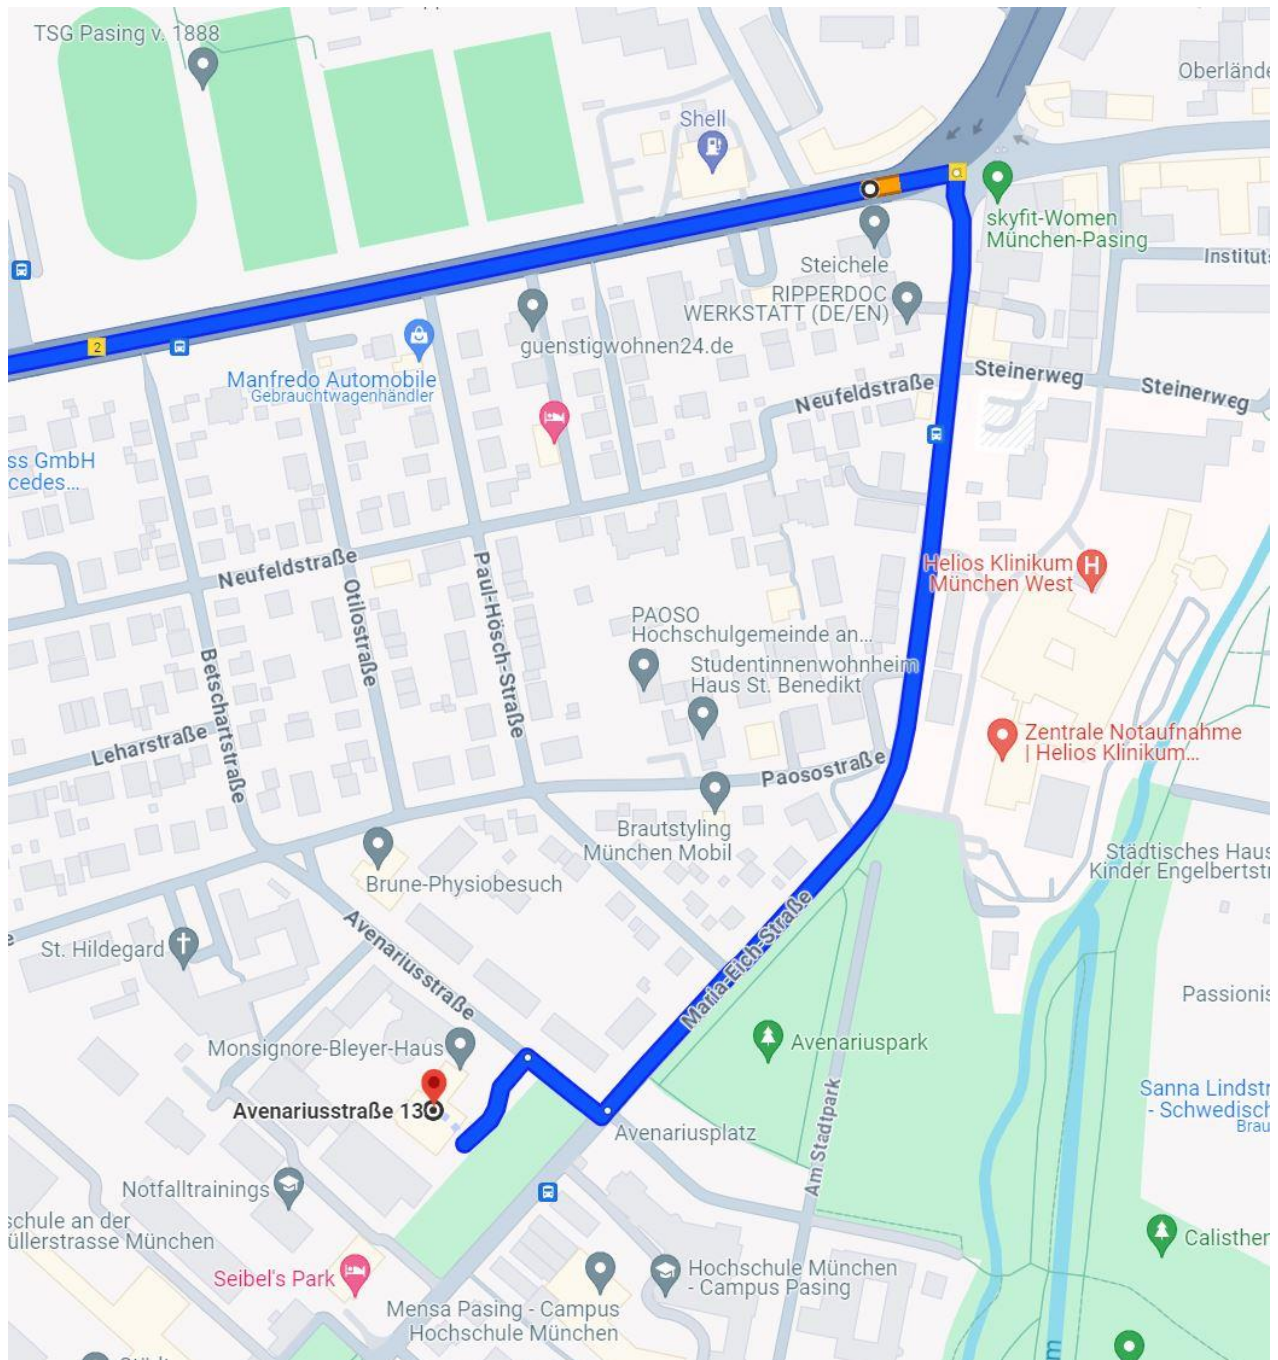

Wegbeschreibung

zum

Tanzraum im Monsignore-Bleyer-Haus in Pasing

Adresse Avenariusstraße 13

81243 München

Von Freiham kommend:

Auf dem Gelände:

- Parken beim Monsignore-Bleyer-Haus oder auf der Straße
- Über den Parkplatz geht Ihr über die Liefereinfahrt nach hinten in den Innenhof
- Das Gebäude der Werkstätten hat hinten links einen Treppenaufgang und dieser führt in den Tanzraum

Meine Fahne und ein paar Wegweiser werden Euch außerdem den Weg zeigen 😊

Ich freue mich sehr auf Euch!!

Eure Alex

0151-15801485 // info@tanzenmitalex.de